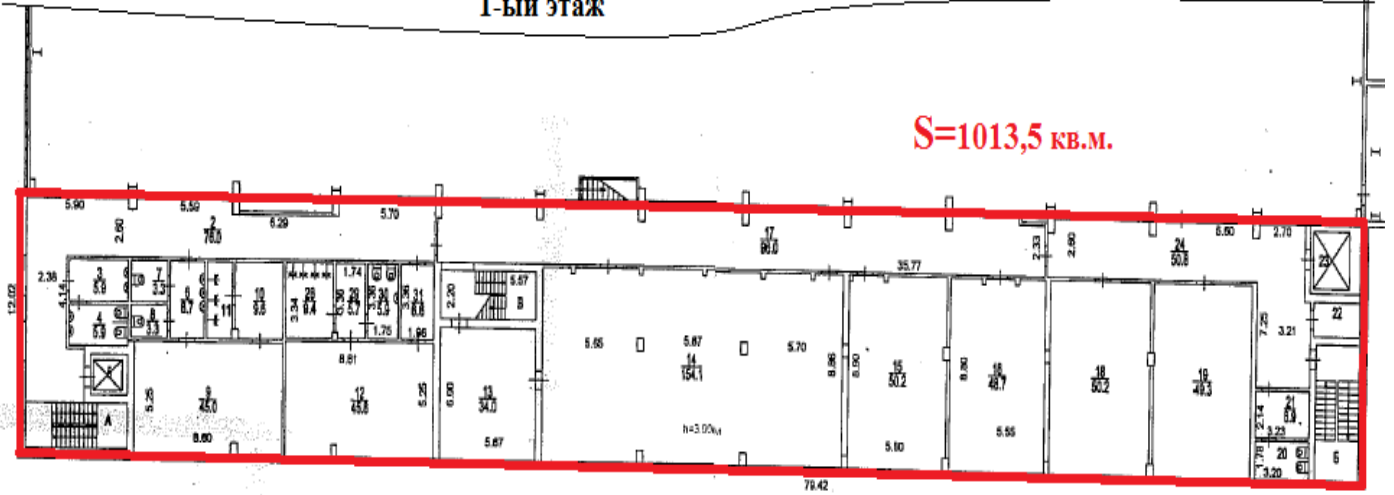

1-ый этаж

S=1013,5 кв.м.