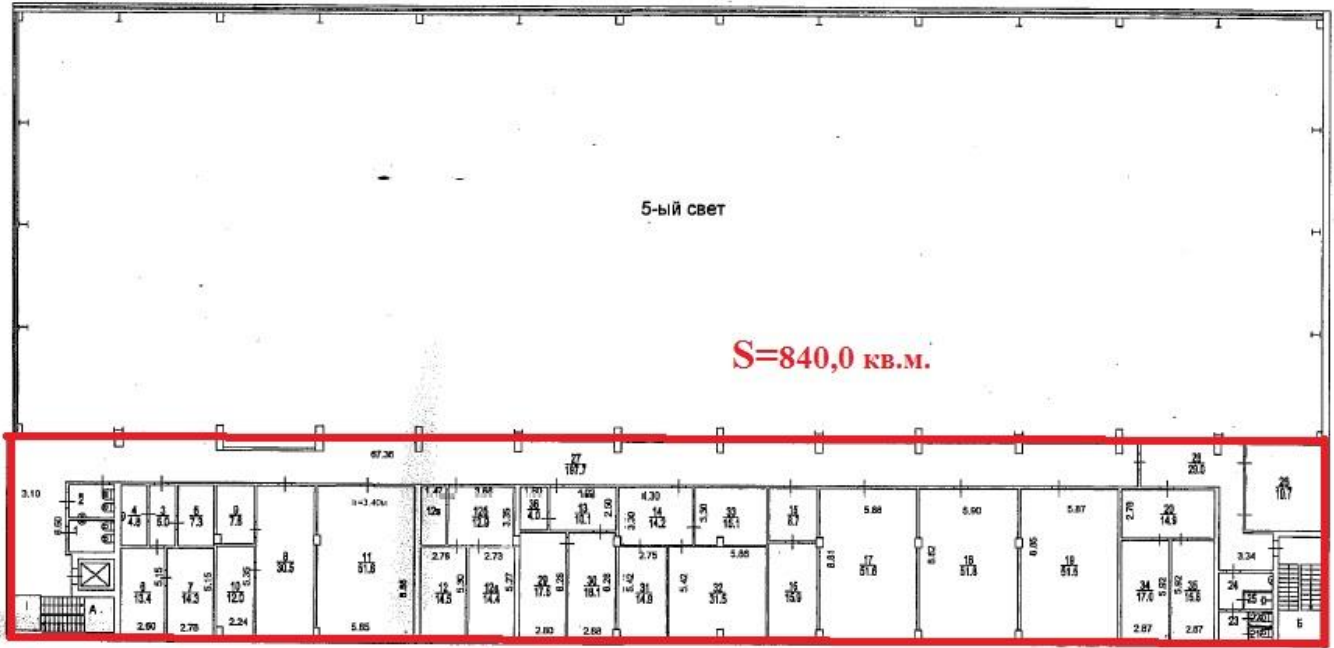

5-ый свет

S=840,0 кв.м.

ТЕХ.ЭТАЖ

S=60,5 кв.м.

крыша