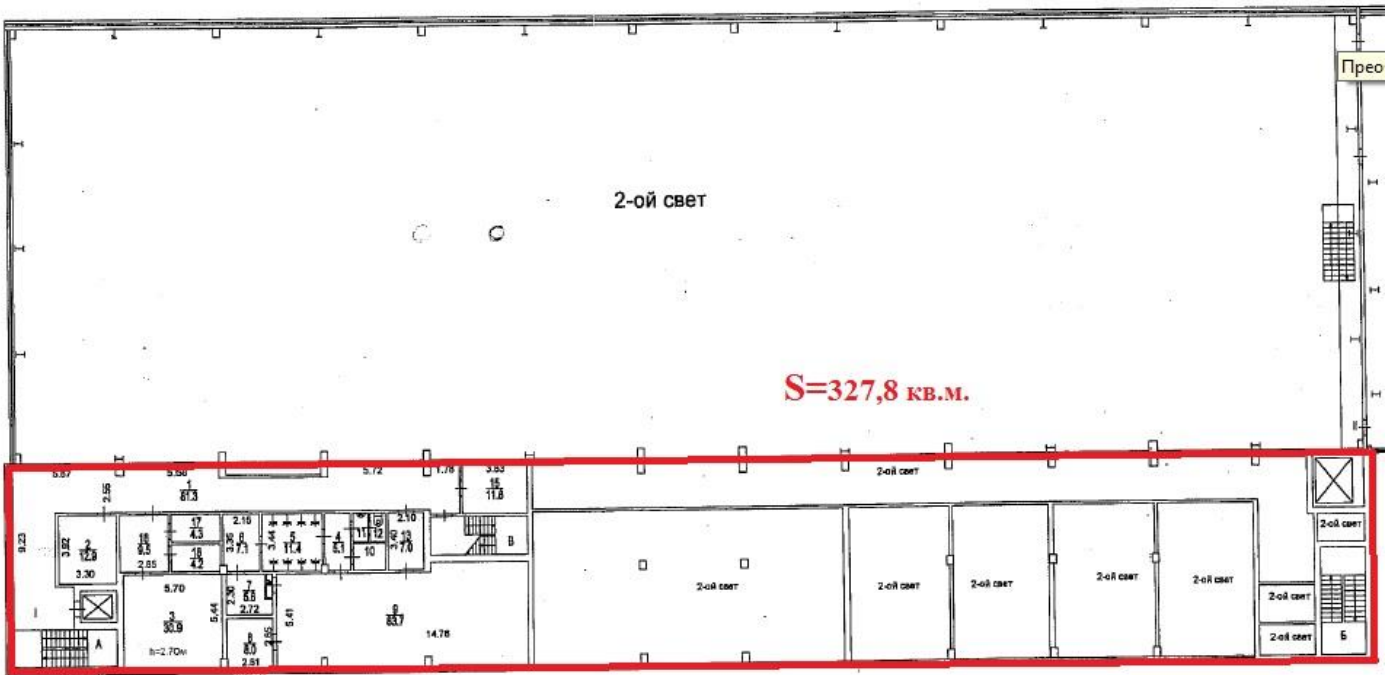

2-й этаж

S=327,8 кв.м.